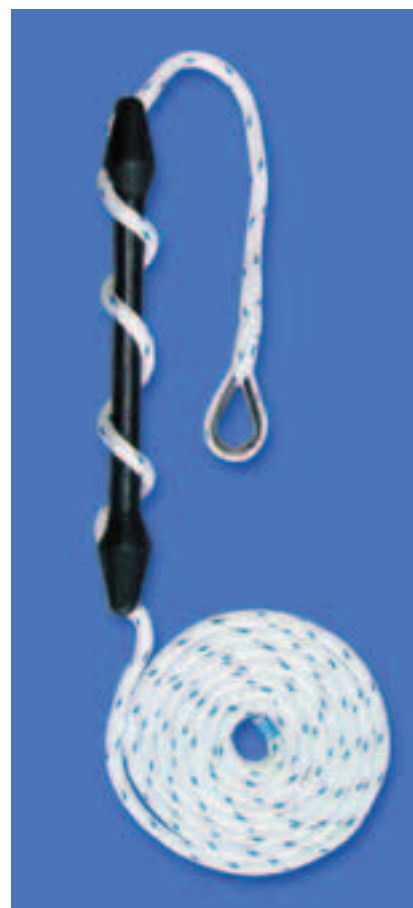

Mooring springs with rope

For use as mooring-rope.
Completely mounted with fosheda-
spring and spiral woven BIROTEX-
rope. One side with nylon thimble or
on request with loop.
Colour: white with blue dots

Artikel Nr.	Stärke Ø mm Diameter	Länge Meter Length m	Forsheda Größe Nr. Forsheda size No.	Preis/ Stück Price/ piece
4012312	12	4 m	1	39,70
4012314	14	4 m	2	46,20
4012316	16	5 m	2	53,70